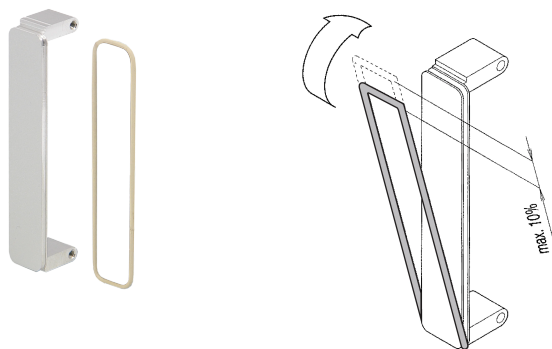

EMC-packning för PMC-frontpanel

KATALOGNUMMER

60835-021

O-ringspackningen kan användas för EMC-skärmning av PMC- eller FMC-mezzaniner. O-ringen monteras i mezzaninens spår.

CERTIFIERINGAR

DESIGN

EMC-skärmning, CHO-tätning

PRODUKTATTRIBUT

Antal i förpackningen: 1

Djup: 1.34mm

Yta: Silverpläterad

Höjd: 72.28mm

Material: EPDM-SBR-gummi

Produkttyp: O-ring

Bredd: 13.68mm