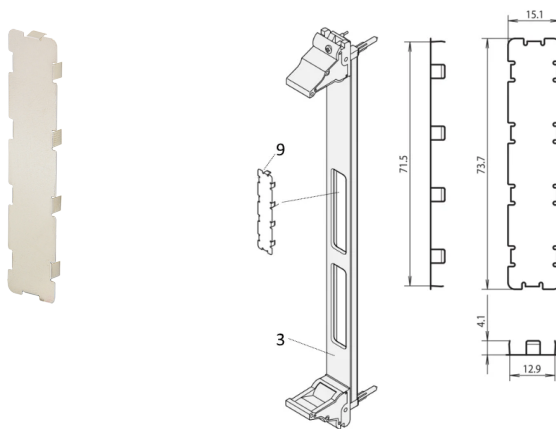

# PMC mezzanine frontpanel med utskärning för EMC-skydd, svart

## KATALOGNUMMER

**60835-024**

EMC-skyddet i rostfritt stål gör det möjligt att stänga oanvända öppningar i PMC-mezzaninans frontpaneler.

## DESIGN

Material rostfritt stål, 0,2 mm

EMC-skydd för att stänga oanvända urtag i PMC-mezzaninans frontpaneler