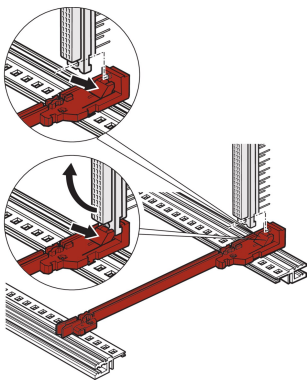

Styrskena standardtyp, med din-kontaktfäste, plast, 160 mm, 2 mm spårbredd, Röd, 1 par

KATALOGNUMMER

64560-074

Med styrskenan av standardtyp med kontaktfäste kan användaren fästa din-kontakterna (en 60603-2 (din 41612)) direkt på styrskenorna. Gäller endast Euroboards med måtten 100 x 160 mm och 100 x 220 mm. Lämplig för RatiopacPRO/-AIR, PropacPRO, CompacPRO och EuropacPRO.

CERTIFIERINGAR

DESIGN

Enkel och ekonomisk montering av kontakter via snäppanslutningar som alternativ till z-skenor eller horisontella skenor med integrerad z-skena

För enkelt Euroboard-format 100 x 160 mm eller 100 x 220 mm; inte lämplig för dubbelt Euroboard-format

Styrskena i plast, ett stycke, röd, för spårbredd 2 mm

Kan fästas i horisontella skenor i Al-extrudering

Kan klämmas fast i en 1,5 mm tjock platta

Förvaringstemperatur: Från -40 oC ... 130 oC

PRODUKTATTRIBUT