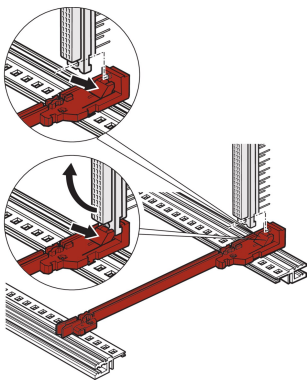

Styrskena standardtyp, med din-kontaktfäste, plast, 220 mm, 2 mm spårbredd, Röd, 1 par

KATALOGNUMMER

64560-075

Med styrskenan av standardtyp med kontaktfäste kan användaren fästa din-kontakterna (en 60603-2 (din 41612)) direkt på styrskenorna. Gäller endast Euroboards med måtten 100 x 160 mm och 100 x 220 mm. Lämplig för RatiopacPRO/-AIR, PropacPRO, CompacPRO och EuropacPRO.

CERTIFIERINGAR

DESIGN

Enkel och ekonomisk montering av kontakter via snäppanslutningar som alternativ till z-skenor eller horisontella skenor med integrerad z-skena

För enkelt Euroboard-format 100 x 160 mm eller 100 x 220 mm; inte lämplig för dubbelt Euroboard-format

Styrskena i plast, ett stycke, röd, för spårbredd 2 mm

Kan fästas i horisontella skenor i Al-extrudering

Kan klämmas fast i en 1,5 mm tjock platta

Förvaringstemperatur: Från -40 oC ... 130 oC

PRODUKTATTRIBUT