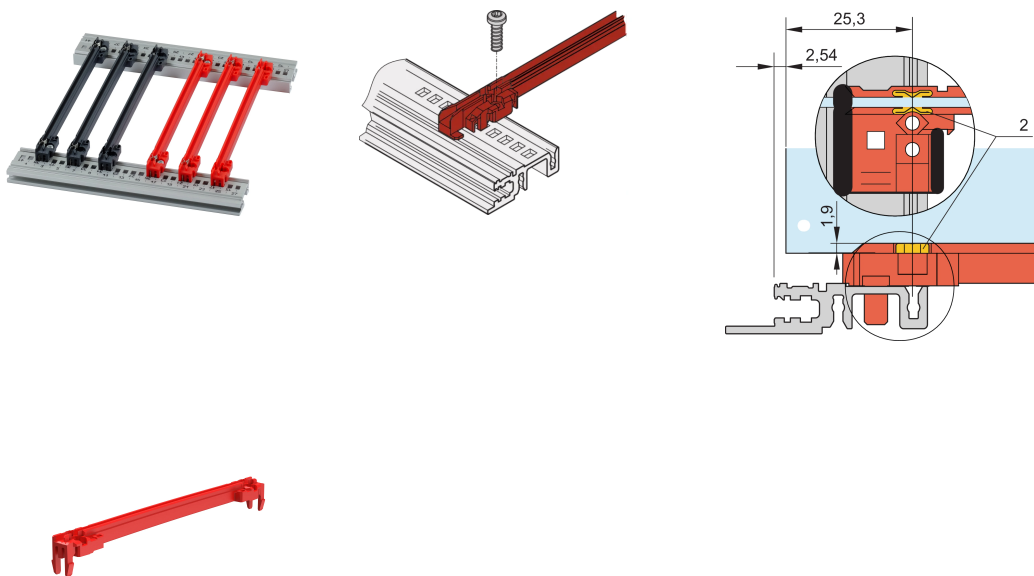

# Typ av styrskena tillbehör, PC, 160 mm, 2 mm spårbredd, Röd

## KATALOGNUMMER

**64568-005**

Ny generation styrskenor av tillbehörstyp för kretskort eller plug-in-enheter. Bildar ett tillförlitligt gränssnitt mellan underställets mekanik och underenheterna.

## DESIGN

DEN NYA generationens plaststyrskenor av tillbehörstyp för tillförlitlig fasthållning av kretskort eller insticksenheter

Avsevärt ökad stabilitet tack vare optimerad design och material av hög kvalitet (PC)

Produkttyp: Styrskena

Typ: Tillbehör

Fungerar med: Underrack; Lådor; 19-tums chassi; System