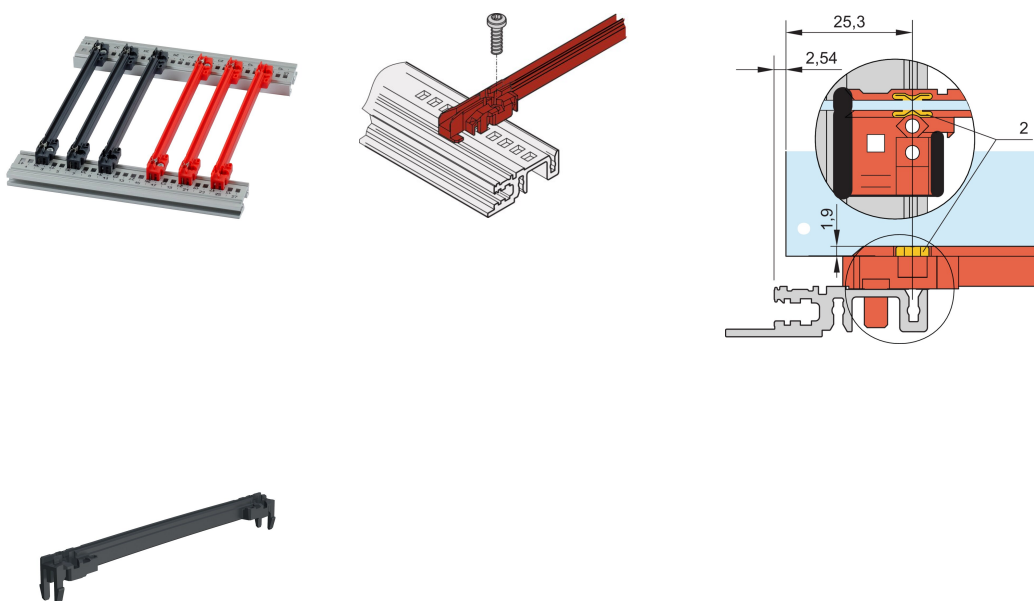

# Typ av styrskena tillbehör, PC, 220 mm, 2 mm spårbredd, Röd

## KATALOGNUMMER

**64568-006**

Ny generation styrskenor av tillbehörstyp för kretskort eller plug-in-enheter. Bildar ett tillförlitligt gränssnitt mellan underställets mekanik och underenheterna.

## DESIGN

DEN NYA generationens plaststyrskenor av tillbehörstyp för tillförlitlig fasthållning av kretskort eller insticksenheter

Avsevärt ökad stabilitet tack vare optimerad design och material av hög kvalitet (PC)

## PRODUKTATTRIBUT

---

Färg: Röd

Material: Fiberförstärkt plast

Antal i förpackningen: 1

Kortdjup: 220mm

Spårbredd: 2

Uppfyller: EN 45545-2