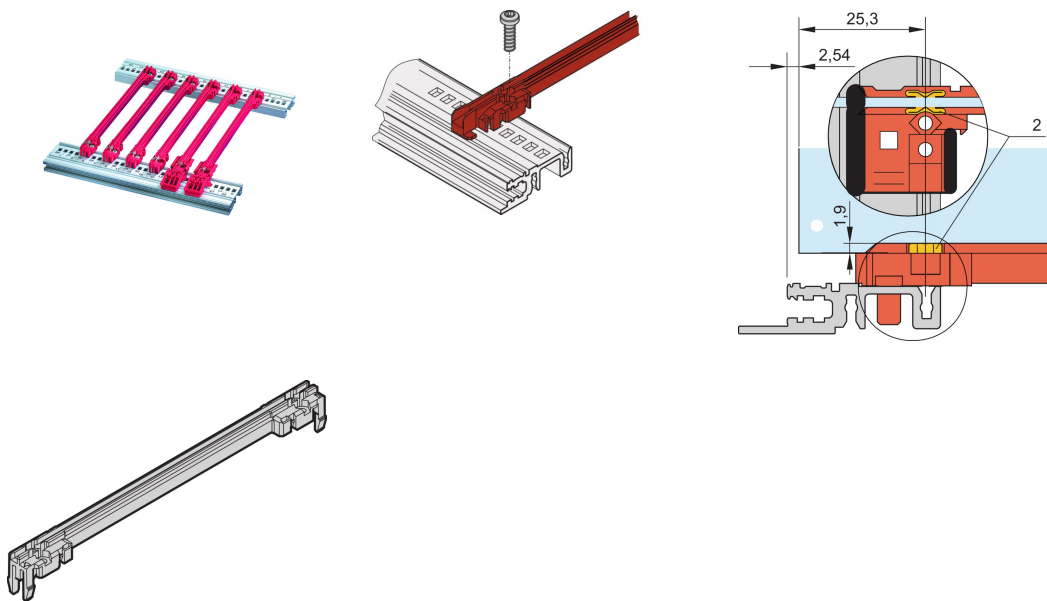

# Typ av styrskena tillbehör, plast, 100 mm, 2 mm spårbredd, Röd

## KATALOGNUMMER

**64568-082**

Styrskenan av plast för kretskort eller plug-in-enheter av typen Accessory utgör ett tillförlitligt gränssnitt mellan underställets mekanik och underenheterna. Styrskenorna kan dessutom skruvas fast i horisontalplanet

## DESIGN

Styrskena i plast, tillbehörstyp

Styrskenorna kan monteras i horisontella skenor (Al-extrudering) eller i 1,5 mm tjocka plattor

Förvaringstemperatur: Från -40 oC ... 130 oC

ESD-klämman som finns som tillval kan monteras i styrskenorna och säkerställer ledande kontakt mellan kretskortet och den horisontella skenan både på lödsidan och på komponentsidan

## PRODUKTATTRIBUT

Produkttyp: Styrskena

Produktfamilj: EuropacPRO; RatiopacPRO; RatiopacPRO, luft; CompacPRO; PropacPRO; MultipacPRO; Inpac

Typ: Tillbehör

Fungerar med: Underrack; Lådor; Chassi

Kortdjup: 100mm