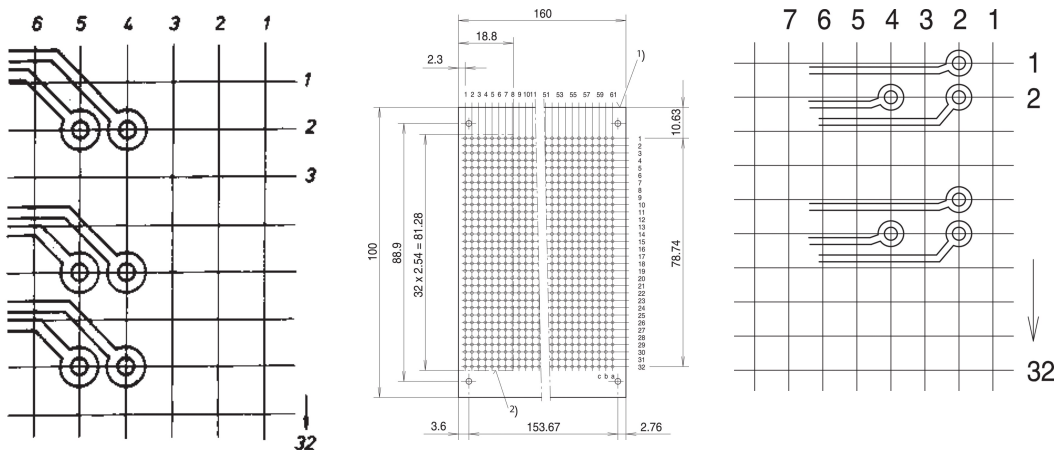

Cermet-potentiometer, 100 kOhm

KATALOGNUMMER

69004-155

En potentiometer är en elektrisk motståndskomponent vars resistansvärden kan ändras mekaniskt (genom vridning eller växling).

CERTIFIERINGAR

DESIGN

Kort typ för monteringsplan 1

PRODUKTATTRIBUT

Produkttyp: Potentiometer

Motstånd: 100000Ω

Antal i förpackningen: 1

YTTERLIGARE PRODUKTINFORMATION

Dimensioner på anslutningsstift: 0,45 x 0,45 mm.

Erforderligt borrhål för frontpanel: Ø 8 mm.

Vid vänsterhängd: Stift 1 och 2 lågohmska.

Vid högerhängd: Stift 2 och 3 lågohmska.

Tänk på att leveranser kan utföras i angivna SPQ (SPQ, t.ex. 5 stycken, 10 stycken, 50 stycken, etc.). Olika orderkvantiteter (t.ex. 2 stycken) kan ändras till nästa möjliga leveranskvantitet = Standardförpackningskvantitet.