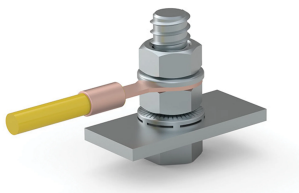

# Jordanslutning för paneler, ECP, stålplåt, M8

### ECP08

Denna jordanslutningssats säkerställer god kontakt mellan jordledningar och monteringsplattor, paneler och profiler. Satsen möjliggör även inköp och installation.

## PRODUKTATTRIBUT

Höjd: 13mm

Bredd: 381mm

Djup: 8mm

Bultstorlek: M8

Skåpmaterial: Stålplåt

Produktfamilj: Fristående; IEC, generella tillbehör

Material: Stålplåt