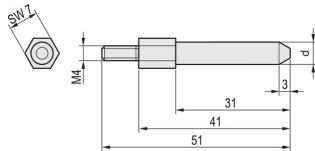

EuropacPRO kodpinne SNCF

Denna kodpinne/stift möjliggör en säker anslutning mellan de flytande kontakterna som används för SNCF-underracken. Sprintarna kan monteras i den bakre ramen.

CERTIFIERINGAR

DESIGN

Denna kodpinne/stift möjliggör en säker anslutning mellan de flytande kontakterna

Åtdragningsmoment 1,5 Nm

SPECIFIKATIONER

Typ:	Kodplugg
Produkttyp:	Indikator för kodning/nyckling
Produktfamilj:	EuropacPRO
Material:	Stål
Fungerar med:	Underrack
Yta:	Zinkpläterad