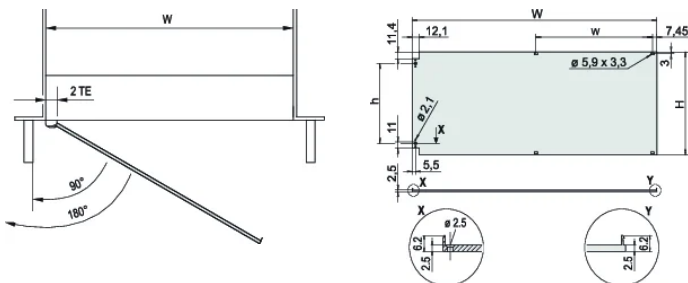

Table 1/2

Katalognummer	Rackhöjd	Antal i förpackningen	Montage	Packningstyp	Främre finish	Bakre finish
20848-611	3U	1	Gångjärnsförse dd, sida	Textil	Anodiserad	Ledande
20848-617	6U	1	Gångjärnsförse dd, sida	Textil	Anodiserad	Ledande

Table 2/2

Katalognummer	Behandlade kanter	Höjd (H)	Bredd (W)
20848-611	Nej	128.4mm	426.4mm
20848-617	Nej	261.8mm	426.4mm

DIAGRAMS

VARNING

nVent produkter ska installeras och användas endast så som anges i nVents bruksanvisning och utbildningsmaterial. Bruksanvisningar är tillgängliga på www.nvent.com och från din nVent kundtjänstrepresentant. Felaktig installation, missbruk, felapplicering eller annan brist i att helt följa nVents instruktioner och varningar kan orsaka att produkten brister, egendomsskador, allvarliga kroppsskador och dödsfall och/eller ogiltigförklara din garanti.

North America

All locations
+1.763.422.2661
Chat with us:
nvent.com/schroff

Europe

Straubenhardt, Germany
+49.7082.794.0
Betschdorf, France
+33.3.88.90.64.90
Warsaw, Poland
+48.22.209.98.35
Assago, Italy
+39.02.932.7141
Chat with us:
nvent.com/schroff

Asia

Shanghai, China
+86.21.2412.6943
Qingdao, China
+86.532.8771.6101
Singapore
+65.6768.5800
Shin-Yokohama, Japan
+81.45.476.0271
Chat with us:
nvent.com/schroff

Middle East & India

Dubai, United Arab
Emirates
+971.4.378.1700
Bangalore, India
+91.80.6715.2001
Istanbul, Turkey
+90.216.250.7374
Chat with us:
nvent.com/schroff

Vårt starka utbud av varumärken:

CADDY ERICO HOFFMAN ILSCO SCHROFF TRACHTE