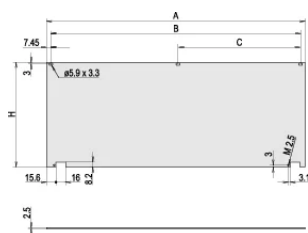

YTTERLIGARE PRODUKTINFORMATION

Frontpanelen kan tas bort i öppet läge (> 135 grader).

DIAGRAMS

VARNING

nVent produkter ska installeras och användas endast så som anges i nVents bruksanvisning och utbildningsmaterial. Bruksanvisningar är tillgängliga på www.nvent.com och från din nVent kundtjänstrepresentant. Felaktig installation, missbruk, felapplicering eller annan brist i att helt följa nVents instruktioner och varningar kan orsaka att produkten brister, egendomsskador, allvarliga kroppsskador och dödsfall och/eller ogiltigförklara din garanti.

North America

All locations
+1.763.422.2661
Chat with us:
nvent.com/schroff

Europe

Straubenhardt, Germany
+49.7082.794.0
Betschdorf, France
+33.3.88.90.64.90
Warsaw, Poland
+48.22.209.98.35
Assago, Italy
+39.02.932.7141
Chat with us:
nvent.com/schroff

Asia

Shanghai, China
+86.21.2412.6943
Qingdao, China
+86.532.8771.6101
Singapore
+65.6768.5800
Shin-Yokohama, Japan
+81.45.476.0271
Chat with us:
nvent.com/schroff

Middle East & India

Dubai, United Arab Emirates
+971.4.378.1700
Bangalore, India
+91.80.6715.2001
Istanbul, Turkey
+90.216.250.7374
Chat with us:
nvent.com/schroff

Vårt starka utbud av varumärken:

CADDY ERICO HOFFMAN ILSCO SCHROFF TRACHTE