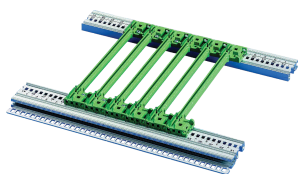

Styrskena med kodning för CompactPCI/VME64x, offset 0,1 tum

Förskjuten styrskena i plast (0,1 tum) med kodning för CompactPCI- och VME64x-system utgör ett tillförlitligt gränssnitt mellan underställets mekanik och underenheterna. De valfria nyckelledningarna/kodningsstiften förhindrar att korten sätts in i fel fack. Styrskena kan dessutom skruvas fast på den horisontella skenan eller 1,5 mm tjocka plattor för högre stöt- och vibrationskrav. Styrskenan kan som tillval utrustas med en ESD-klämma, vilket säkerställer ledande kontakt mellan kretskort, handtag (IES, IEL) och horisontell skena. Lämplig för RatiopacPRO/-AIR, PropacPRO, CompacPRO och EuropacPRO.

CERTIFIERINGAR

DESIGN

Förskjuten (0,1 tum) styrskena med 2 mm spårbredd och kodning för CompactPCI-nättaggregat

ESD-klämmor för PCB-spår och för inriktningstift finns som tillval

Valfria nycklar/kodpinnar för att förhindra att korten sätts i fel position

Styrskena kan monteras i horisontella skenor (Al-extrudering) eller i 1,5 mm tjocka plattor

Förvaringstemperatur: Från -40 oC... 130 OC

SPECIFIKATIONER

Table 1/1

Katalognummer	Typ	Fungerar med	Spårbredd	Material	Färg
64560-071	Kodning, förskjutning	Underrack, Lådor, Chassi	2	Plast	Grön
64560-072	Kodning, förskjutning	Underrack, Lådor, Chassi	2	Plast	Grön