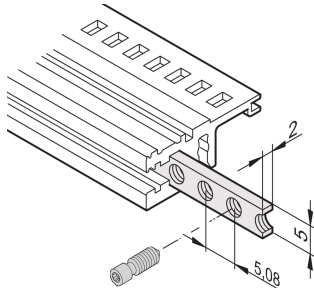

# Gängad insats för horisontella skenor, M2.5

Den gängade insatsen är en metallremsa med gänga M2.5 och möjliggör fastsättning av frontpaneler.

## DESIGN

Flänsskruvarna som används för att fästa frontpaneler med partiell bredd måste vara 12,3 mm långa

Kan användas för alla horisontella skenor