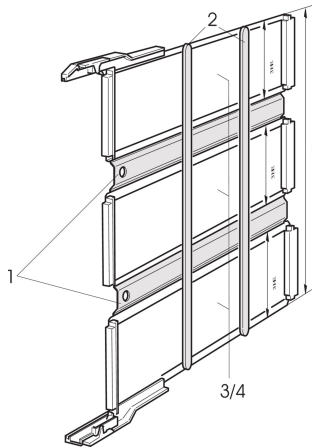

Mellanadapter för att montera flera 3 U testadapterar

Monteringssett för att göra en 6 / 9 U Testadapter från 3 U Testadapterar. Lämplig för testadapterar med din 41612-kontakter typ B, C, E och F.

CERTIFIERINGAR

DESIGN

Lämplig för typerna B, C, D, E, F.

SPECIFIKATIONER

Table 1/1

Katalognummer	Fungerar med	Material	Antal i förpackningen	Yta
23040-001	Testadapterar	Stål	2	Pulverlackerad
20800-168	Testadapterar	Stål	2	Pulverlackerad
20800-279	Testadapterar	Stål	2	Pulverlackerad
20800-224	Testadapterar	Stål	2	Pulverlackerad
20800-278	Testadapterar	Stål	2	Pulverlackerad