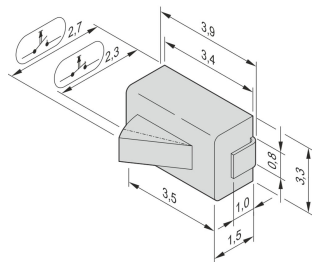

Mikrobrytare för Carrier Compact- och Full-Size-modul

Mirco Switch för AMC Carrier. Alternativ som närmare eller öppnare tillgängliga.

DESIGN

SMD-version

SPECIFIKATIONER

Produkttyp: Brytare

Table 1/1

Katalognummer	Design	Antal i förpackningen	Fungerar med
20849-235	Normalt öppen	10	System
20849-236	Normalt stängd	10	System