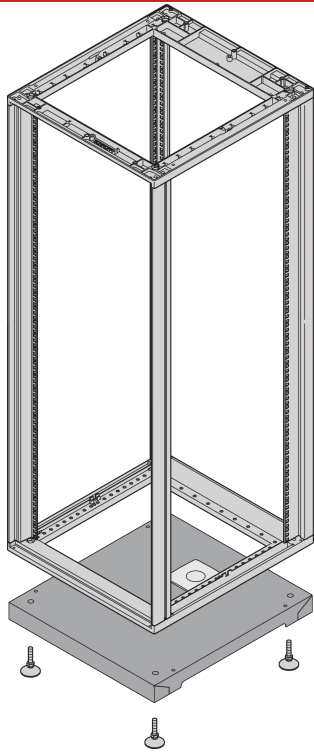

Novastar bas/sockel

Basplatta för bakre kabelkanal som skär ut för kabelhantering. Öppningen är täckt med plast. Tillbehörsborstremsan kan byggas in.

CERTIFIERINGAR

DESIGN

Statisk lastbärförmåga 400 kg

Justerbara fötter, höjd 57 mm ... 67 mm

St, 1,5 mm, RAL 7021

Kabelrör 110 x 76 mm

Inkl. Jord/jordning

SPECIFIKATIONER

Höjd:	45mm
Produkttyp:	Skåp/rackbas
Material:	Stål

Table 1/2

Katalognummer	Bredd	Djup	Antal i förpackningen	Färg	Färgkod	Yta
27230-072	553mm	800mm	1	Svartgrå	RAL 7021	Pulverlackerad
27230-070	553mm	500mm	1	Svartgrå	RAL 7021	Pulverlackerad
27230-080	1000mm	1000mm	1	Svartgrå	RAL 7021	Pulverlackerad
27230-076	900mm	900mm	1	Svartgrå	RAL 7021	Pulverlackerad
27230-071	553mm	600mm	1	Svartgrå	RAL 7021	Pulverlackerad

Table 2/2

Katalognummer	Typ
27230-072	Socket
27230-070	Socket
27230-080	Socket
27230-076	Socket
27230-071	Socket

YTTERLIGARE PRODUKTINFORMATION

Beställ borststråna separat.

VARNING

nVent produkter ska installeras och användas endast så som anges i nVents bruksanvisning och utbildningsmaterial. Bruksanvisningar är tillgängliga på www.nvent.com och från din nVent kundtjänstrepresentant. Felaktig installation, missbruk, felapplicering eller annan brist i att helt följa nVents instruktioner och varningar kan orsaka att produkten brister, egendomsskador, allvarliga kroppsskador och dödsfall och/eller ogiltigförklara din garanti.