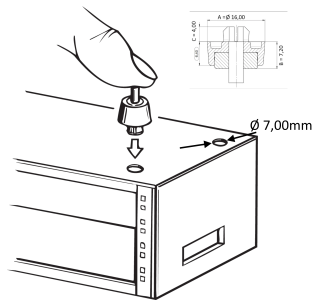

Plastfot för fodral

Plastfötterna kan monteras på bottenkåpan på ett hölje eller chassi. Finns i olika höjder.

CERTIFIERINGAR

DESIGN

Plastfot

Enkel montering. Foten sätts in i monteringshållet och fixeras sedan genom att man trycker in expansionsstiftet