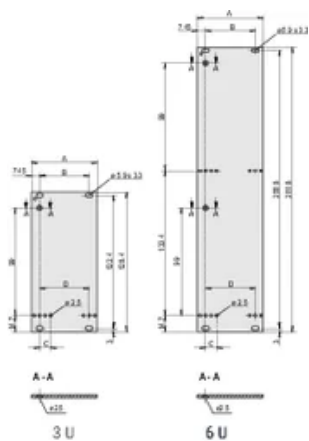

DIAGRAMS

VARNING

nVent produkter ska installeras och användas endast så som anges i nVents bruksanvisning och utbildningsmaterial. Bruksanvisningar är tillgängliga på www.nvent.com och från din nVent kundtjänstrepresentant. Felaktig installation, missbruk, felapplicering eller annan brist i att helt följa nVents instruktioner och varningar kan orsaka att produkten brister, egendomsskador, allvarliga kroppsskador och dödsfall och/eller ogiltigförklara din garanti.

North America

All locations
+1.763.422.2661
Chat with us:
nvent.com/schroff

Europe

Straubenhardt, Germany
+49.7082.794.0
Betschdorf, France
+33.3.88.90.64.90
Warsaw, Poland
+48.22.209.98.35
Assago, Italy
+39.02.932.7141
Chat with us:
nvent.com/schroff

Asia

Shanghai, China
+86.21.2412.6943
Qingdao, China
+86.532.8771.6101
Singapore
+65.6768.5800
Shin-Yokohama, Japan
+81.45.476.0271
Chat with us:
nvent.com/schroff

Middle East & India

Dubai, United Arab Emirates
+971.4.378.1700
Bangalore, India
+91.80.6715.2001
Istanbul, Turkey
+90.216.250.7374
Chat with us:
nvent.com/schroff

Vårt starka utbud av varumärken:

CADDY ERICO HOFFMAN ILSCO SCHROFF TRACHTE