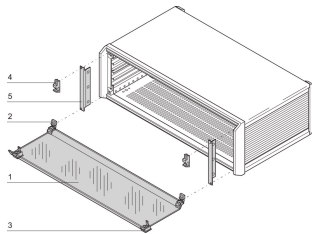

# PropacPRO främre huv

Den främre huvens nedre gångjärn kan monteras på ett PropacPRO-fodral. Det skyddar PCB från oavsiktlig drift. Ett eftermonterat lås kan installeras.

## DESIGN

Montering av gångjärn upptill eller nedtill

Lås (max. 2) kan eftermonteras

Av akrylglas, gångjärn, avtagbar

Sidoskyddet (objekt 5) fungerar också som vertikal EMC-avskärmning av sidopaneler

## SPECIFIKATIONER

<b>Rackhöjd:</b>	3U
<b>Fungerar med:</b>	Lådor
<b>Produkttyp:</b>	Täckplatta
<b>Typ:</b>	Fronthuv
<b>Produktfamilj:</b>	PropacPRO
<b>Material:</b>	Termoplast

Table 1/1

Katalognummer	Rackbredd	Antal i förpackningen	Djup
24576-080	28HP	1	
24576-083	84HP	1	175mm
24576-082	63HP	1	