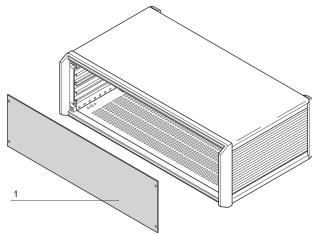

PropacPRO frontpanel, full bredd, oskärmad

Frontpanelen, full bredd för PropacPRO Case monteras på ramen av fodralet.

CERTIFIERINGAR

DESIGN

Al-panel, 2,0 mm (84 hk 2,5 mm)

SPECIFIKATIONER

Material:	Aluminium
Yta:	Anodiserad
Tillbehörstyp:	Frontpanel
Produkttyp:	Frontpanel

Table 1/2

Katalognummer	Rackhöjd	Rackbredd	Antal i förpackningen	Främre finish	Bakre finish	Behandlade kanter
20850-136	3U	63HP	1	Anodiserad	Anodiserad	Nej
20850-158	6U	84HP	1	Anodiserad	Ledande	Nej
20850-129	2U	63HP	1	Anodiserad	Anodiserad	Nej
20850-135	3U	42HP	1	Anodiserad	Anodiserad	Nej
20850-142	4U	42HP	1	Anodiserad	Anodiserad	Nej
20850-143	4U	63HP	1	Anodiserad	Anodiserad	Nej
20850-130	2U	84HP	1	Anodiserad	Anodiserad	Nej

Katalognummer	Rackhöjd	Rackbredd	Antal i förpackningen	Främre finish	Bakre finish	Behandlade kanter
20850-144	4U	84HP	1	Anodiserad	Anodiserad	Nej
20850-134	3U	28HP	1	Anodiserad	Anodiserad	Nej
20850-128	2U	42HP	1	Anodiserad	Anodiserad	Nej
20850-137	3U	84HP	1	Anodiserad	Anodiserad	Nej

Table 2/2

Katalognummer	Djup	Höjd	Bredd
20850-136	2mm	128.5mm	345.4mm
20850-158	2.5mm	261.8mm	452mm
20850-129	2mm	84mm	345.4mm
20850-135	2mm	128.5mm	238.7mm
20850-142	2mm	172.9mm	238.7mm
20850-143	2mm	172.9mm	345.4mm
20850-130	2.5mm	84mm	452mm
20850-144	2.5mm	172.9mm	452mm
20850-134	2mm	128.5mm	167.6mm
20850-128	2mm	84mm	238.7mm
20850-137	2.5mm	128.5mm	452mm