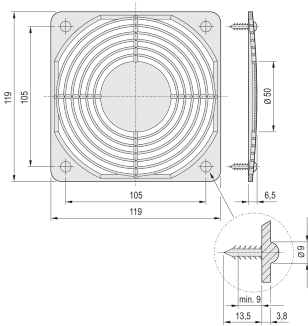

Monteringsats för skyddsgaller

CERTIFIERINGAR

DESIGN

Monteringsats för skyddsgaller

SPECIFIKATIONER

Table 1/1

Katalognummer	Produkttyp	Fungerar med	Material	Yta	Antal i förpackningen
21102-014	Monteringsats	19-tums fläktbrickor	Stål		4
21102-015	Monteringsats	19-tums fläktbrickor	Stål	Zinkpläterad	4

VARNING

nVent produkter ska installeras och användas endast så som anges i nVents bruksanvisning och utbildningsmaterial. Bruksanvisningar är tillgängliga på www.nvent.com och från din nVent kundtjänstrepresentant. Felaktig installation, missbruk, felapplicering eller annan brist i att helt följa nVents instruktioner och varningar kan orsaka att produkten brister, egendomsskador, allvarliga kroppsskador och dödsfall och/eller ogiltigförklara din garanti.