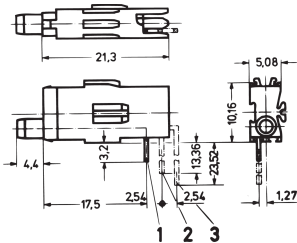

Testuttag med enkel lysdiod, Ø 2 mm

Testuttag för montering av plan 1 och 2, kort och lång typ.

CERTIFIERINGAR

DESIGN

Lång typ för montering av plan 1 och 2

Kort typ för monteringsplan 1

SPECIFIKATIONER

- Fungerar med:** Frontpaneler
Produkttyp: Lysdiod
Typ: Enskild lysdiod

Table 1/1

Katalognummer	Antal i förpackningen	Uttagstyp
69004-086	1	Lång
69004-130	1	Kort
69004-087		

YTTERLIGARE PRODUKTINFORMATION

Erforderligt borrhål för frontpanel: Ø 4 mm.

Dimensioner på anslutningsstift: 0,3 x 0,6 mm.

Tänk på att leveranser kan utföras i angivna SPQ (SPQ, t.ex. 5 stycken, 10 stycken, 50 stycken, etc.). Olika orderkvantiteter (t.ex. 2 stycken) kan ändras till nästa möjliga leveranskvantitet = Standardförpackningskvantitet.