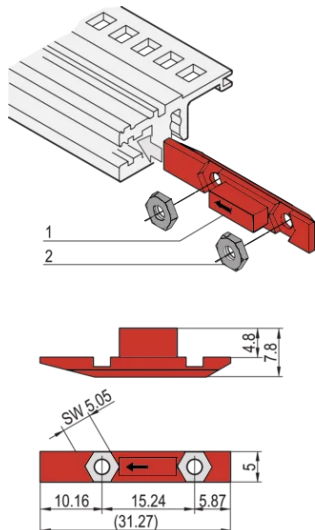

# Glidmutter

Glidmuttern sätts in i spåret på den horisontella skenan i stället för den gängade insatsen för att montera en bottenförsedd frontpanel.

## DESIGN

Glidmuttern sätts in i spåret på den horisontella skenan istället för den gängade insatsen

## SPECIFIKATIONER

- Produkttyp:** Mutter  
**Material:** Polybutylentereftalat  
**Typ:** Glidmutter

Table 1/1

Katalognummer	Antal i förpackningen	Fungerar med
24560-166	12	Frontpaneler
24560-165	100	Frontpaneler