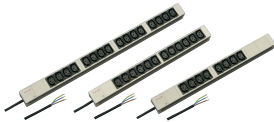

# Uttagsplint, IEC C13

Modulär, kompakt PDU med många funktionselement. Med ett aluminiumchassi på 1 U x 1 U kan PDU enkelt integreras i ett rack med IEC C13-uttag.

## DESIGN

230 V, 10 A.

Horisontell och vertikal montering

Hylsorna kan roteras i alla fyra riktningarna (i steg om 90 grader) under installationen

Grenuttag med IEC 60320-C13-uttag

Anslutningskabel 2 m, öppen ände med hylsor

Katalognummer	Uttagstyp	Antal uttag	Växlande uttag	Spänning, AC	Antal i förpackningen	Djup
60110-290	IEC C13	8	Nej	230V	1	44mm
60110-291	IEC C13	12	Nej	230V	1	44mm

Table 2/2

Katalognummer	Yta	Längd
60110-292	Anodiserad	608.5mm
60110-290	Anodiserad	438.5mm
60110-291	Anodiserad	438.5mm