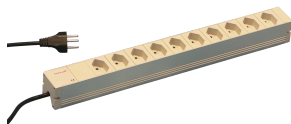

# Uttagsplint, Schweiz

Modulär, kompakt PDU med många funktionselement. Med ett aluminiumchassi på 1 U x 1 U kan PDU enkelt integreras i ett rack med schweiziska uttag.