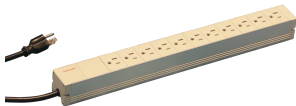

Socket Strip, USA

Modulär, kompakt PDU med många funktionselement. Med ett aluminiumchassi på 1 U x 1 U kan PDU enkelt integreras i ett rack med amerikanska uttag.

CERTIFIERINGAR

DESIGN

Horisontell eller vertikal montering

Hylsorna kan roteras i alla fyra riktningarna (i steg om 90 grader) under installationen

Anslutningskabel 2 m, med USA-kontakt

Grenuttag med USA-uttag

Monteringshöjd 1 U

115 V, 15 A.

I enlighet med UL-498

SPECIFIKATIONER

Material: Aluminium; Polyamid

Färg: Grå

Produkttyp: Uttagslist

Table 1/2

Katalognummer	Uttagstyp	Antal uttag	Växlande uttag	Spänning, AC	Antal i förpackningen	Djup
60110-242	USA	11	Ja	115V	1	44mm

Katalognummer	Uttagstyp	Antal uttag	Växlande uttag	Spänning, AC	Antal i förpackningen	Djup
60110-240	USA	11	Nej	115V	1	44mm
60110-241	USA	15	Nej	115V	1	44mm