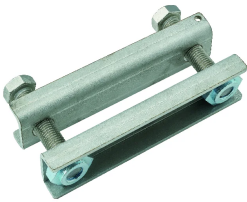

FleXbus HCBC , 120 mm x 180 mm

Data Solutions

???

FLEXCLAMP120

??