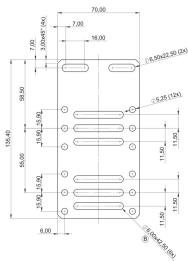

PDU

Data Solutions

???

23130-010