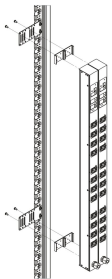

PDU

Data Solutions

???

23130-010