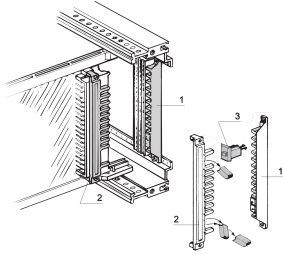

编码条

编码安装在连接器侧面。通过编码，只有编码板才能放入正确的插槽中。

认证

功能

机械编码可防止 PSU 安装在错误的插槽上, 空间要求 4 HP

母带 (2 项) , 安装在 PSU 上

编码带 (第 1 项) 安装在 Z/水平轨道上

编码引脚 (第 3 项) 安装在编码带 (第 1 项) 上

拆除母带中适当位置的螺柱

通过 2 编码引脚, 有 66 种编码可能性

技术参数

搭配: 19" 电源

类型: 编码条

产品类型: 编码/键控指示器

材料: 聚对苯二甲酸丁二醇酯

Table 1/1