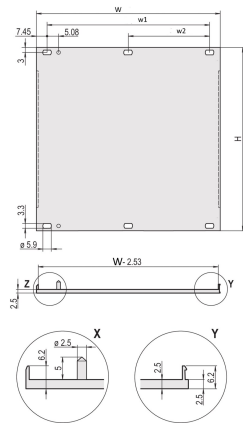

3 U 42 HP

???

20848-047