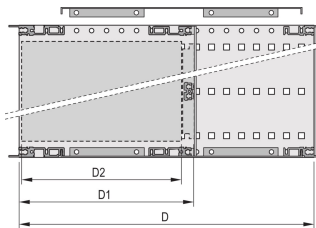

84

HP 295 mm

???

24568-012