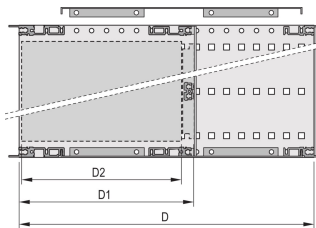

84

HP 355 mm

???

24568-020