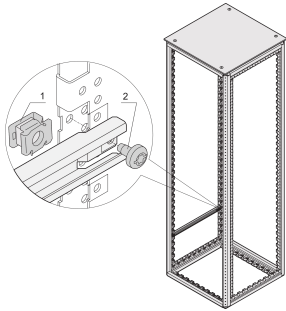

# Varistar 装配套件

装配组件，用于直接从外部或内部将附件安装在 Varistar CP 框架上。

## 功能

可以从内部安装组件，也可以从外部安装

适用于直接装配 19" 面板/滑轨安装件, 埋深构件和 Varistar CP 框架上的其他组件 (2 mm)

通过夹入锁紧螺母或埋深构件中进行装配

带快速释放紧固件的后面板装配在连接板上方时需要此组件。