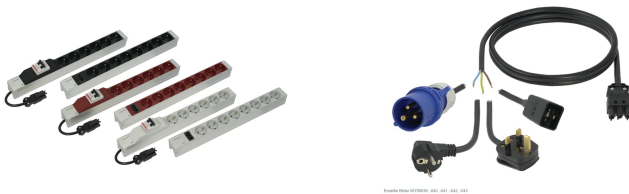

Wieland®
GST18 2.5 m IEC 60309 C20

Data Solutions

???

60110-327