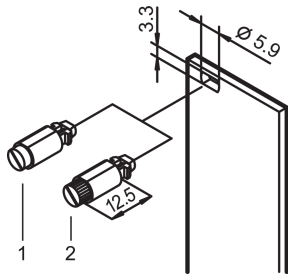

# 速卸锁扣

1/4 旋转锁，支持预定义的锁定位置。

## 功能

1/4 旋转锁，支持预定义的锁定位置

根据插槽位置识别锁定位置

抗振动，抗摇晃

数量 100 件

## 技术参数

- 搭配: 前面板
- 产品类型: 硬件套件
- 完成: 镀镍
- 材料: 钢; 锌合金; 热塑性

Table 1/2

物料号	颜色	包装数量	颜色代码	深度	高度	宽度
21101-850	墨黑色	100	RAL 9005	20.6mm	6mm	7mm

物料号	颜色	包装数量	颜色代码	深度	高度	宽度
21101-847	卵石灰	100	RAL 7032	16.7mm	6mm	7mm
21101-849	卵石灰	100	RAL 7032	20.6mm	6mm	7mm
21101-848	墨黑色	100	RAL 9005	16.7mm	6mm	7mm